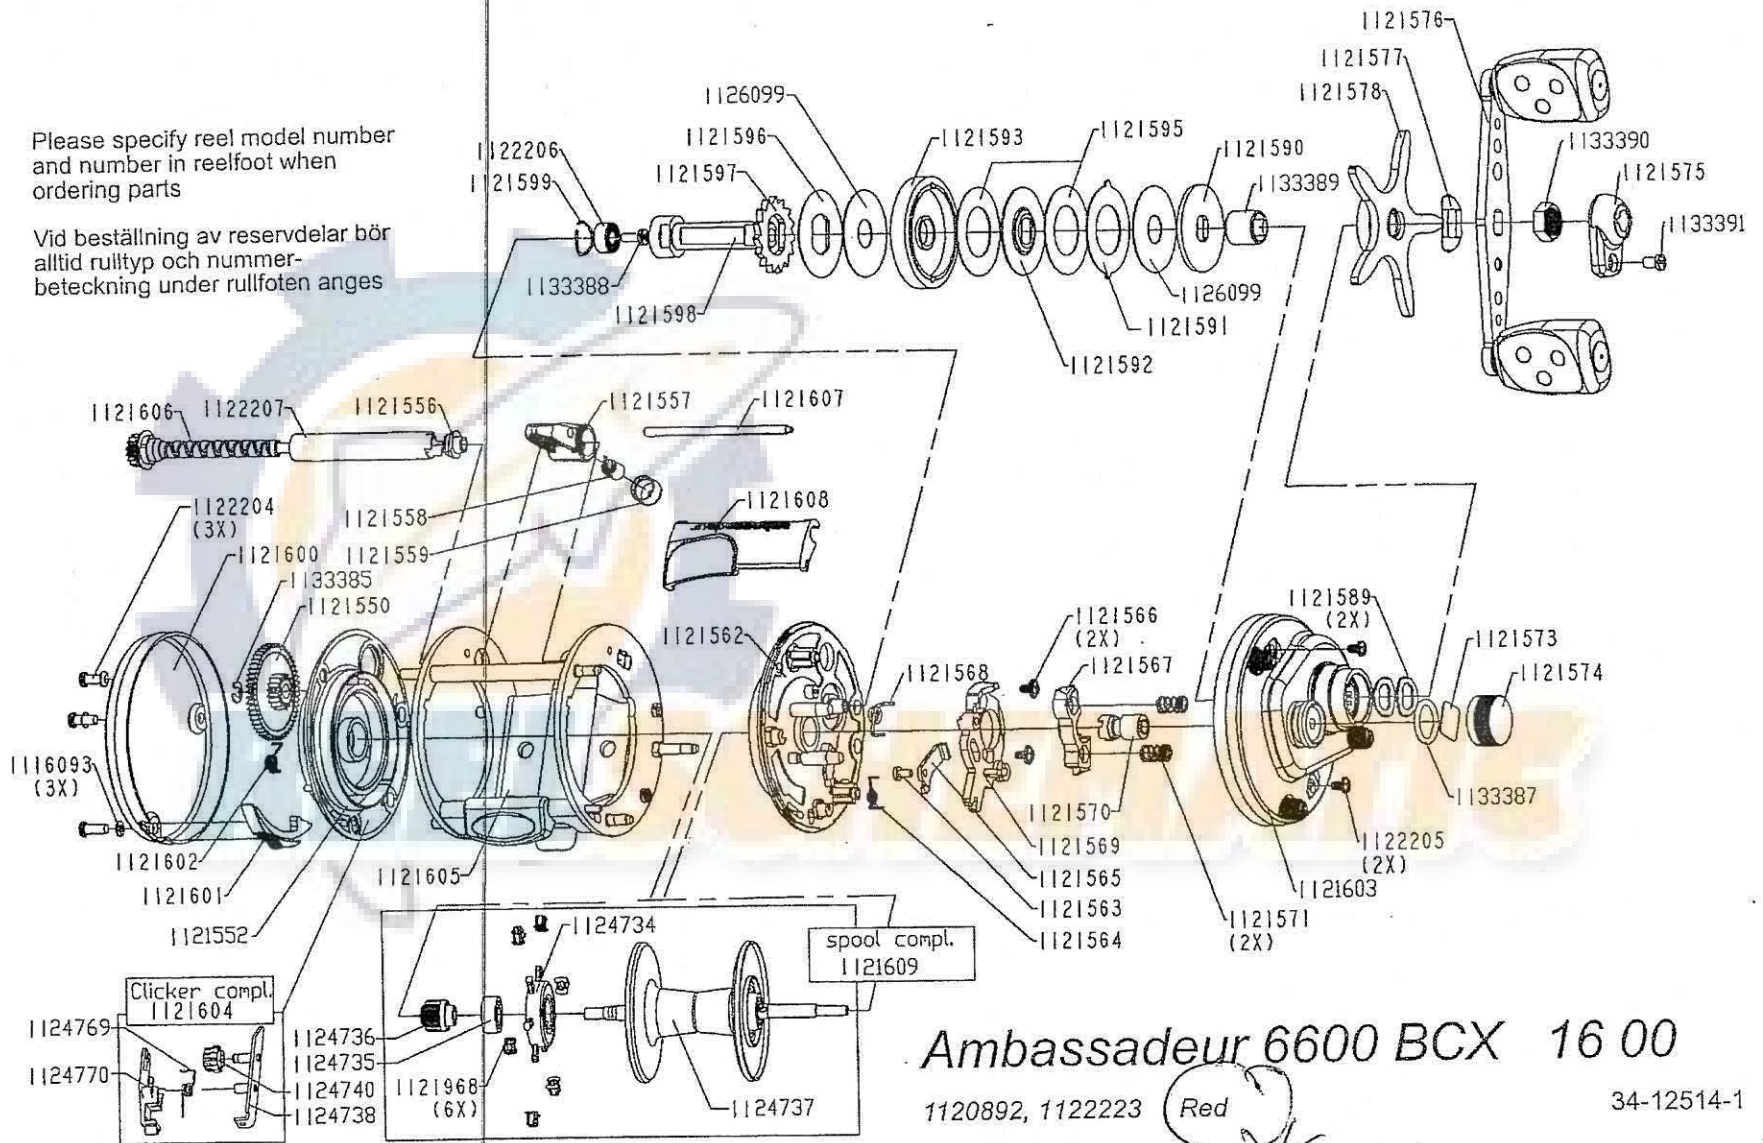

Please specify reel model number and number in reel foot when ordering parts

Vid beställning av reservdelar bör alltid rulltyp och nummerbeteckning under rullfoten anges

Ambassadeur 6600 BCX 16 00

1120892, 1122223

34-12514-1